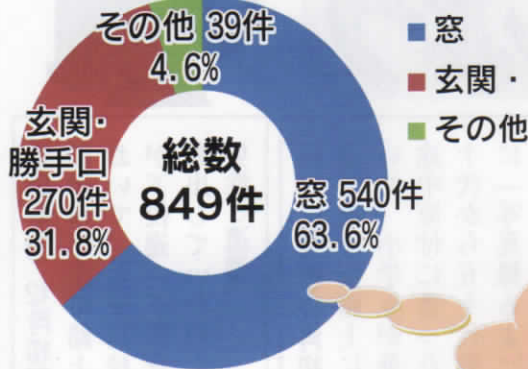

沼津警察署管内防犯協会
055-952-6778
少年サポートセンター
0120-783-410

あんぜんポストぬまづ

〈地域安全ニュース〉

第175号
平成28年発行
沼津警察署管内
防犯協会

ドロボーは窓からやってきます!

注意!! ドロボー

空き巣・忍込み侵入口別発生状況
(平成27年1月～10月暫定値)

窓からの侵入が約5割以上!!

『忍込み』

家人が夜間就寝中に住宅内から金品を盗まれる事案も増えています

～防犯対策～

戸締まり確認☆雨戸もしめましょう
補助錠や防犯フィルムで防犯力をアップ!

ドロボーのほとんどは開錠に5分以上かかると侵入をあきらめます!

あなたの自転車を守ろう

沼津署管内において
自転車盗難
多発中!

平成27年11月30日から
12月6日までの間

ロックなし自転車
10台盗まれる

短時間でも自転車から離れるときは
必ずツーロックをお願いします。

コンビニ等に
立ち寄るときも
ツーロックを!

不審者に注意しましょう

岡宮推進員は子ども見守り活動を実施!

〈痴漢事案〉12月中旬
沼津市上香貫路上に
おいて、女性が原付
乗車中、自動車から
降車した男に卑わい
な言葉を掛けられ、
身体を触られた。

〈声かけ事案〉12月初旬
沼津市平沼路上にお
いて、小学生が登校
途中原付に乗った四
十代から五十代男性
に「写真撮るよ」と
声を掛けられた。

〈露出事案〉12月初旬
沼津市米山町路上に
おいて、女子高校生
が下校途中下半身を
露出していた四十代
男性と遭遇。

地域安全推進員活動報告 推進員のみなさん いつもありがとうございます

平成 27 年 11 月 1 日 (日)
～沼津第 5 地区センター～

沼津第 5 地区コミュニティー祭りに
おいて、駅北推進員と警察官が協働
で犯罪被害防止広報活動を実施

平成 27 年 11 月 12 日 (木)
～プラサヴェルデ～