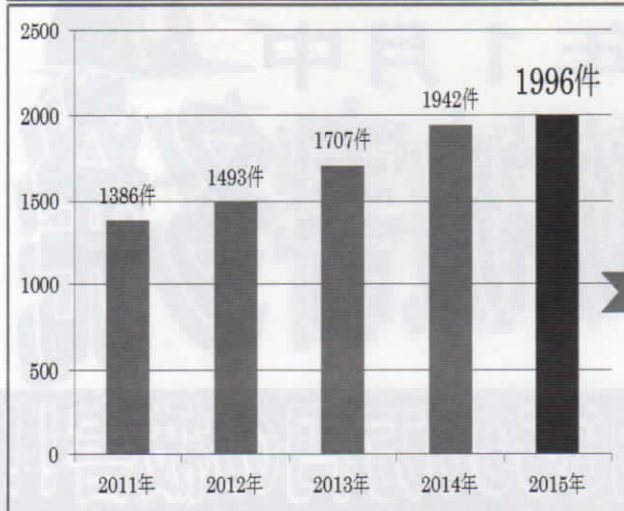

だまされない対策

- ・ 他人に絶対お金を渡さない
- ・ 在宅中でも留守電に設定しましょう
- ・ 日頃から子どもや孫とコミュニケーションを

不審者に注意

県内不審者情報1996件過去最多

平成27年1月1日から12月末まで(暫定値)

県内不審者情報件数の推移

2015年の県内不審者情報内訳

エスピーくん安心メール