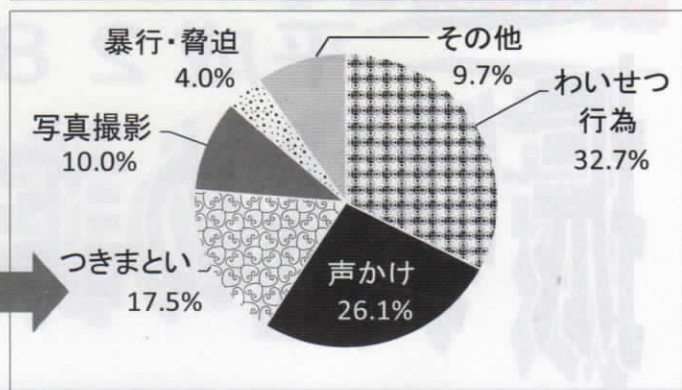

甥や息子をかたり、会社の金で株を買ったことがばれて穴埋めに使う金を用意してほしいと現金を要求してきます。

還付金等詐欺

約1,000万円
10件被害

市役所や銀行協会をかたり、払い戻しの金があるのでATM機へ行くよう指示されます。ATM機から電話をかけると金を振り込むよう誘導されます。

架空請求詐欺

約1,500万円
8件被害

有料サイトの退会手続き等を名目にした架空請求詐欺が発生し、現金をだまし取られてしまいます。

だまされない対策

- ・ 他人に絶対お金を渡さない
- ・ 在宅中でも留守電に設定しましょう
- ・ 日頃から子どもや孫とコミュニケーションを

不審者に注意

県内不審者情報1996件過去最多

平成27年1月1日から12月末まで(暫定値)

県内不審者情報件数の推移

2015年の県内不審者情報内訳

エスピーくん安心メール

声かけなどの不審者情報や身近な犯罪発生情報などを携帯電話やパソコンなどに電子メールで配信します。

今すぐ登録を!

登録は、空メールの直接入力
sp-m@anzen.police.pref.shizuoka.jp
パソコンからアクセス

<https://anzen.police.pref.shizuoka.jp/shizuoka/member>

狙われている対象は
小学生32%
高校生22%
中学生19%の順 } 全体の76%が18歳以下